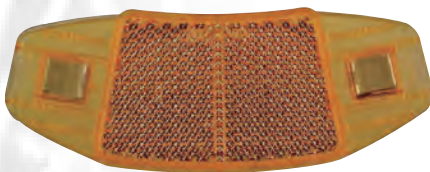

FANN007
rifrangente per ruote
€ 1,00