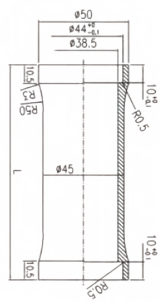

SESM012

serie sterzo integrata MTB

€ 50,00