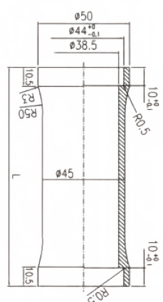

FORB003
forcella BMX 20 grezza
€ 20,00

FORC043
forcella corsa carbonio 1" - 1/8 stelo alluminio
€ 130,00

FORC007
forcella corsa CR-MO 1" filetto cromata
€ 75,00

SESC006

serie sterzo integrata 1/8 corsa per Shimano