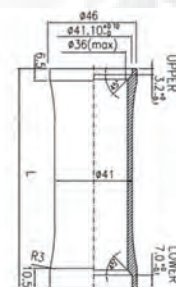

SESC010

serie sterzo integrata 1/8 corsa per Campagnolo

€ 40,00