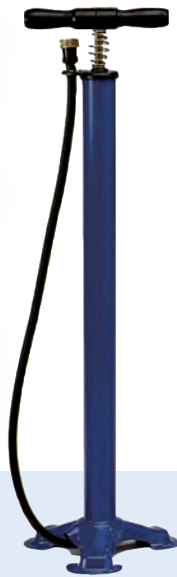

adriatica

CATALOGO ACCESSORI

CON PREZZI CONSIGLIATI AL PUBBLICO

(iva compresa)

POMN022

pompa con manometro Sapo con raccordo Jumbo

€ 36,00

POMN013

pompa con manometro Europa

€ 31,00

POMN005

pompa officina n. 5

€ 14,00

POMN004

pompa officina n. 4

€ 13,00

POMN007

pompa officina n. 4 ECO

€ 10,00

POMC005

pompa corsa 410 mm

€ 5,00

POMC006

pompa corsa 440 mm